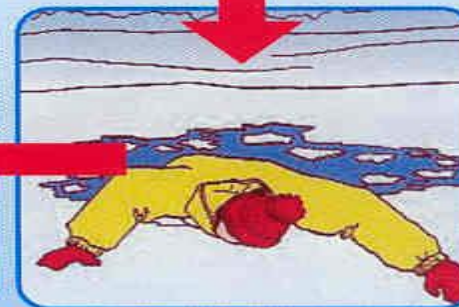

Наползать на лед,
раскинув руки
в стороны